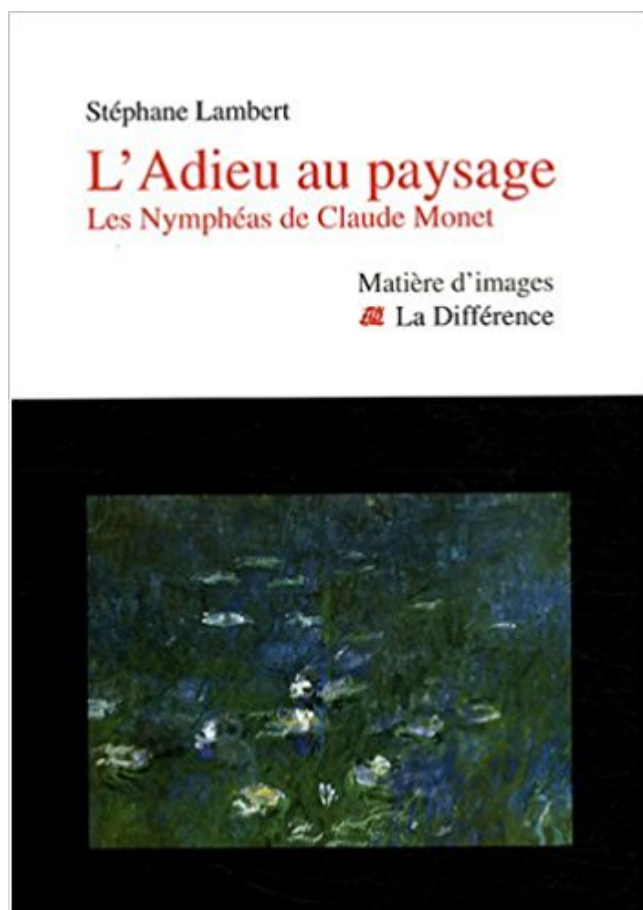

L'Adieu au paysage : Les Nymphéas de Claude Monet PDF - Télécharger, Lire

TÉLÉCHARGER

LIRE

ENGLISH VERSION

DOWNLOAD

READ

Description

Pourquoi un peintre, Claude Monet, né en 1840 et qui, croyait on, avait fait le tour de la peinture, ayant été le chef de file de l'impressionnisme, a t il passé les dernières années de sa vie, au XXe siècle, à habiter son art au point de totalement le bouleverser ? Pourquoi le vieil artiste, retiré de Paris, a t il l'idée de saluer la fin de la Grande Guerre, dont il n'avait pas vu une goutte de sang, par deux panneaux décoratifs offerts à la France ? Pourquoi Giverny, ce lieu qui aurait dû n'être qu'un décor pour peintre paysagiste, allait il devenir un laboratoire de modernité ? Et pourquoi tout ce qu'il avait peint jusque là allait il converger vers les eaux dormantes d'un étang, royaume d'une plante aquatique dont le nom serait désormais associé au génie d'un homme qui, en poussant le réel dans ses derniers retranchements, ouvrait le chemin à l'abstraction ?