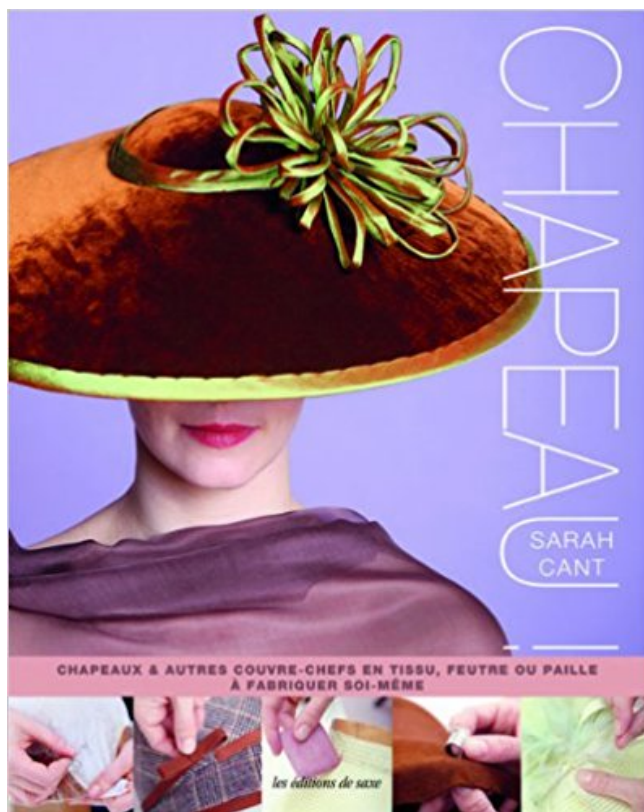

## Chapeau ! PDF - Télécharger, Lire

TÉLÉCHARGER

LIRE

ENGLISH VERSION

DOWNLOAD

READ

### Description

Le chapeau ou le couvre-chef parfait en toute occasion ! Chapeau ! est un guide vraiment complet et pratique de l'art de fabriquer des chapeaux et pièces de coiffure moderne en utilisant les techniques traditionnelles. La modiste et artiste textile Sarah Cant explique en détail, étape par étape, comment créer les formes de chapeau classiques comme la cloche ou le trilby, en feutre, en paille ou en tissu. La réalisation de chapeaux de formes traditionnelles permet d'acquérir les techniques de base alors que le travail sur les ornements et les autres couvre-chefs ouvre à un infini univers de possibilités.