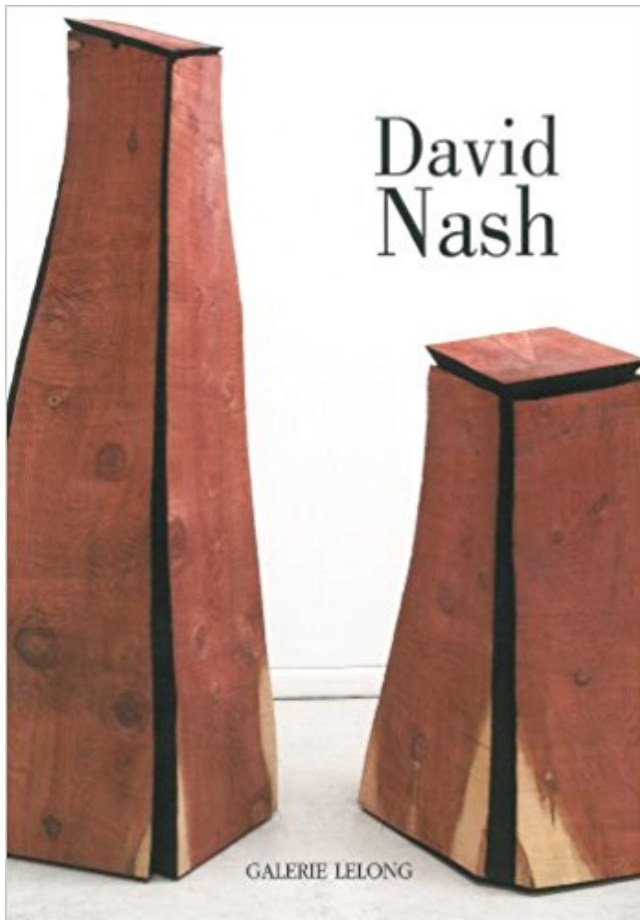

Repères, N° 152 : David Nash : Black and Red : Bronze and Wood PDF - Télécharger, Lire

TÉLÉCHARGER

LIRE

ENGLISH VERSION

DOWNLOAD

READ

Description