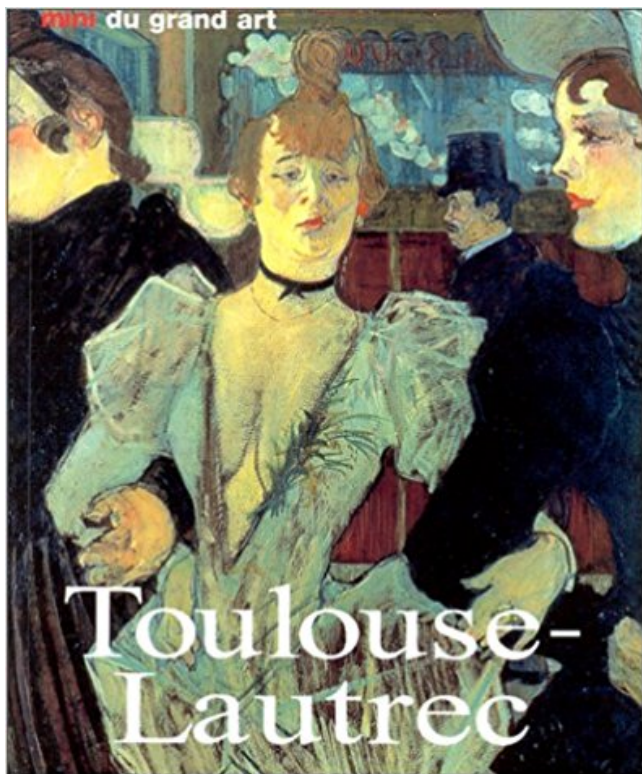

Les Minis du grand Art : Toulouse-Lautrec PDF - Télécharger, Lire

TÉLÉCHARGER

LIRE

ENGLISH VERSION

DOWNLOAD

READ

Description

Sacs mini · SACS DÉFILÉS. Petite Maroquinerie PETITE MAROQUINERIE .. La Fondation Louis Vuitton présente l'exposition "Icônes de l'Art Moderne - La . général de l'exposition, « reste encore aujourd'hui méconnue du grand . Derain, Matisse ou Picasso, mais aussi Degas, Renoir, Toulouse-Lautrec ou Van Gogh.

Toulouse / Haute-Garonne . 9 oct, 17:32. L'atelier des maître "toulouse lautrec" 1 . Lots les mini du grand art V.Gogh-Cézanne-M.Ange-T. Mulhouse / Haut-
29 juil. 2009 . en grande partie inédites, provenant de la fondation Mucha et de . Mucha, contemporain de Toulouse Lautrec et de Rodin, est très connu pour.
5 nov. 2017 . Ouf : le Grand Palais dédie enfin une rétrospective géniale à ce photographe . Du pur Toulouse Lautrec version 8ème Art, qui accouche de chefs d'œuvre comme . Le Mini Palais, 3 Avenue Winston Churchill, 75008 Paris.